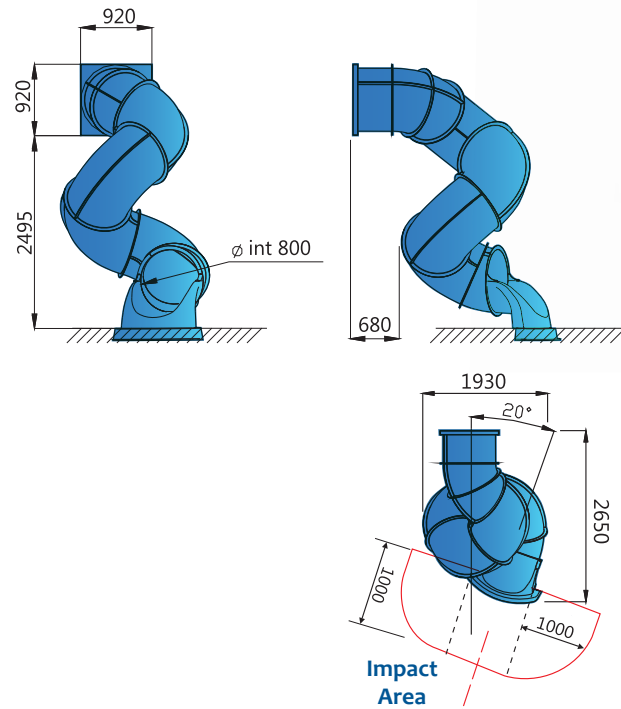

SPIRAL TUBES

Spiral tube 150

Spiral tube 175

GRAY
RAL7040

LIGHT
GREEN
RAL 6018

DARK
GREEN
RAL 6029

RED
RAL 3020

BLUE
RAL 5015

YELLOW
RAL 1018

PURPLE
RAL 4005

ORANGE
RAL 2009

SPIRAL TUBES

Spiral tube 200

Spiral tube 250

GRAY
RAL7040

LIGHT
GREEN
RAL 6018

DARK
GREEN
RAL 6029

RED
RAL 3020

BLUE
RAL 5015

YELLOW
RAL 1018

PURPLE
RAL 4005

ORANGE
RAL 2009

SPIRAL TUBES

Spiral tube 300