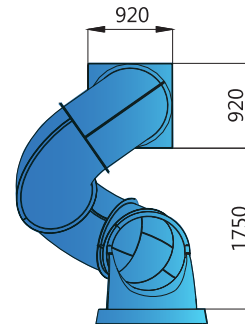

SPIRAL TUBES

Spiral tube 150

Spiral tube 175

GRAY
RAL7040

LIGHT
GREEN
RAL 6018

DARK
GREEN
RAL 6029

RED
RAL 3020

BLUE
RAL 5015