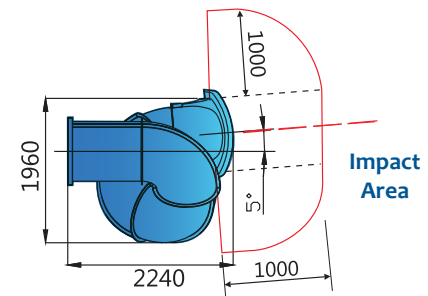

SPIRAL TUBES

Spiral tube 150

Spiral tube 175

GRAY
RAL7040

LIGHT
GREEN
RAL 6018

DARK
GREEN
RAL 6029

RED
RAL 3020

BLUE
RAL 5015