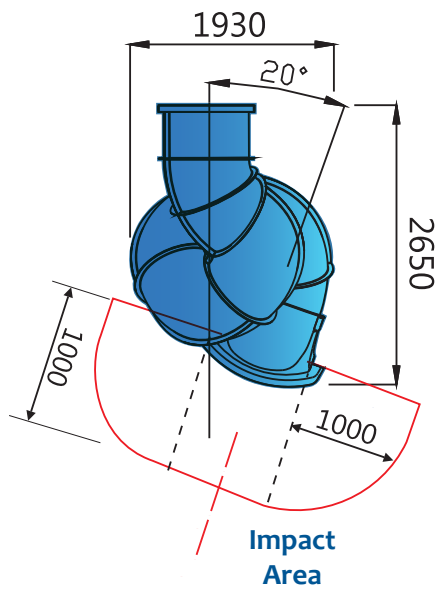

DARK
GREEN
RAL 6029

RED
RAL 3020

BLUE
RAL 5015

YELLOW
RAL 1018

PURPLE
RAL 4005

ORANGE
RAL 2009

SPIRAL TUBES

Spiral tube 300