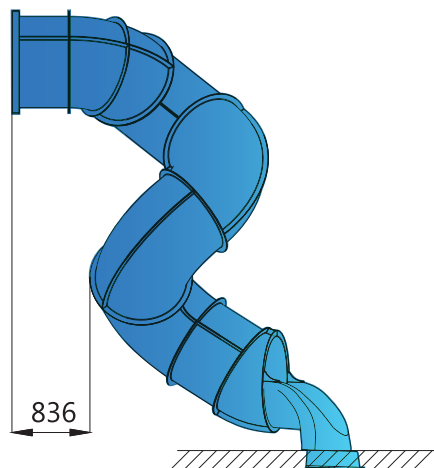

DARK
GREEN
RAL 6029

RED
RAL 3020

BLUE
RAL 5015

YELLOW
RAL 1018

PURPLE
RAL 4005

ORANGE
RAL 2009

SPIRAL TUBES

Spiral tube 300