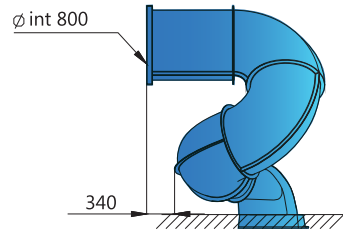

SPIRAL TUBES

Spiral tube 150

Spiral tube 175

GRAY
RAL7040

LIGHT
GREEN
RAL 6018

DARK
GREEN
RAL 6029

RED
RAL 3020

BLUE
RAL 5015