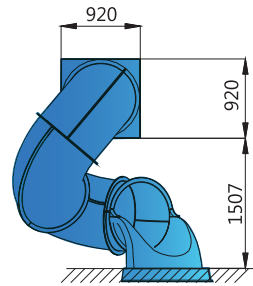

SPIRAL TUBES

Spiral tube 150

Spiral tube 175

GRAY
RAL7040

LIGHT
GREEN
RAL 6018

DARK
GREEN
RAL 6029

RED
RAL 3020

BLUE
RAL 5015