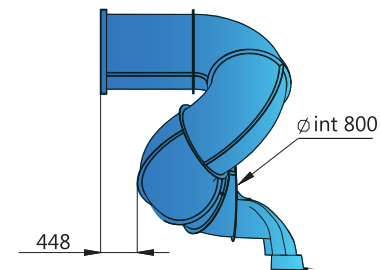

SPIRAL TUBES

Spiral tube 150

Spiral tube 175

GRAY
RAL7040

LIGHT
GREEN
RAL 6018

DARK
GREEN
RAL 6029

RED
RAL 3020

BLUE
RAL 5015