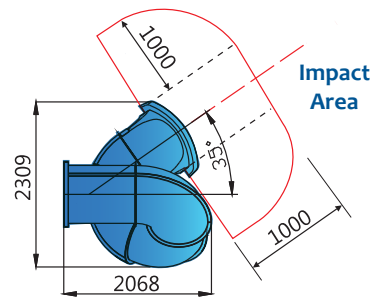

SPIRAL TUBES

Spiral tube 150

Spiral tube 175

GRAY
RAL7040

LIGHT
GREEN
RAL 6018

DARK
GREEN
RAL 6029

RED
RAL 3020

BLUE
RAL 5015