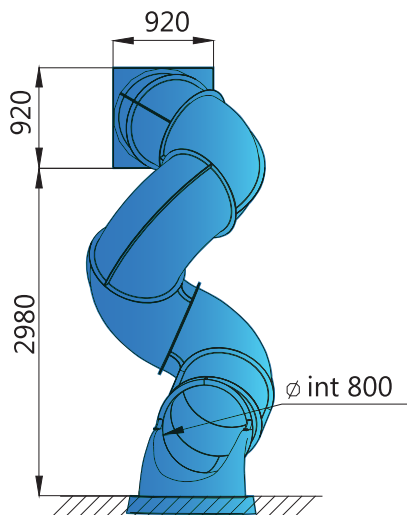

DARK
GREEN
RAL 6029

RED
RAL 3020

BLUE
RAL 5015

YELLOW
RAL 1018

PURPLE
RAL 4005

ORANGE
RAL 2009

SPIRAL TUBES

Spiral tube 300